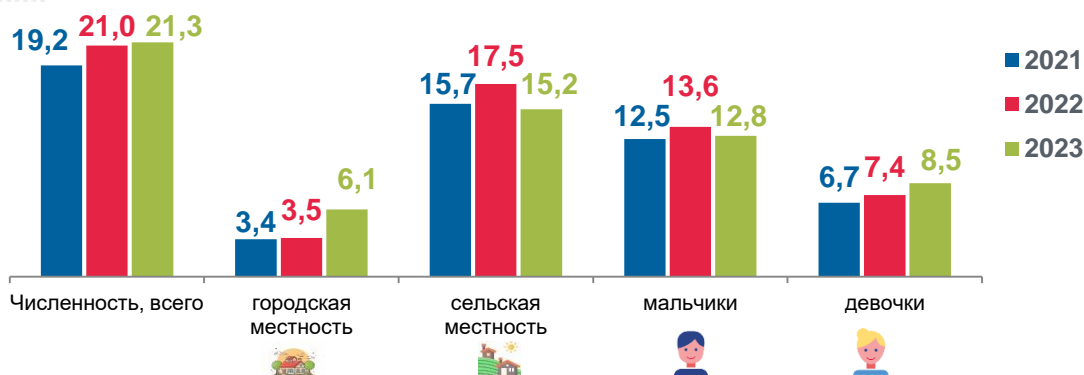

ЧИСЛО ДЕТСКИХ ЛАГЕРЕЙ

	Всего	Городская местность 	Сельская местность 
2021	78	20	58
2022	108	24	84
2023	168	34	134

ЧИСЛЕННОСТЬ ДЕТЕЙ, ОТДОХНУВШИХ В ЛАГЕРЯХ ЗА ЛЕТО, ТЫС. ЧЕЛОВЕК

ЧИСЛЕННОСТЬ РАБОТНИКОВ В ЛАГЕРЯХ, ЧЕЛОВЕК