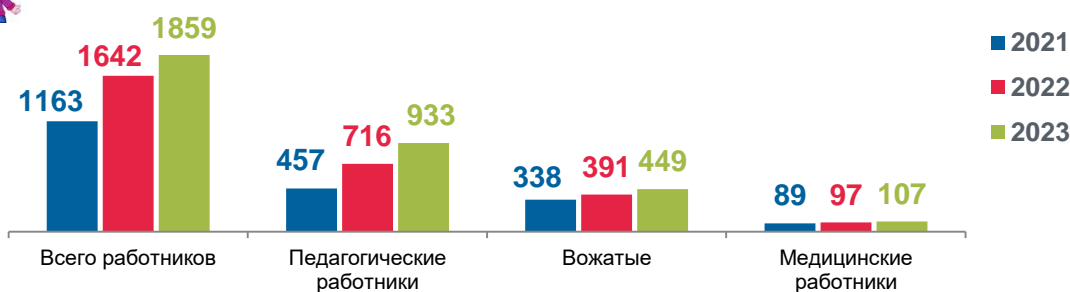

ЧИСЛО ДЕТСКИХ ЛАГЕРЕЙ

	Всего	Городская местность 	Сельская местность 
2021	78	20	58
2022	108	24	84
2023	168	34	134

ЧИСЛЕННОСТЬ ДЕТЕЙ, ОТДОХНУВШИХ В ЛАГЕРЯХ ЗА ЛЕТО, ТЫС. ЧЕЛОВЕК

ЧИСЛЕННОСТЬ РАБОТНИКОВ В ЛАГЕРЯХ, ЧЕЛОВЕК